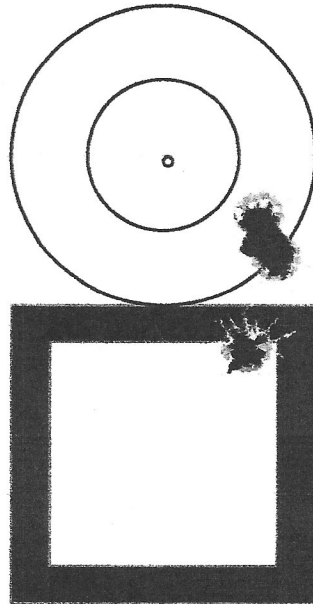

4 CM SCHEIBE - FoE

Datum: 16.5.14

Test von: Jagdmunition

Waffe: Stey-Luxus

Kaliber: 7 Rem Mag.

Besitzer: Helmut

Geschoss: T 90 11

Grain: 128 Gramm: 8,3

Pulver: N 160 / 68,4

Hülsen: Norma

Zündung: CCI Mag. 250

Info: 3 Schuss

Patronenlänge: 81,4

Setzstempel: \_\_\_\_\_

4 cm Hochschuss

Streukreis: Ø 77 mm

Info: Lauflänge 650 mm